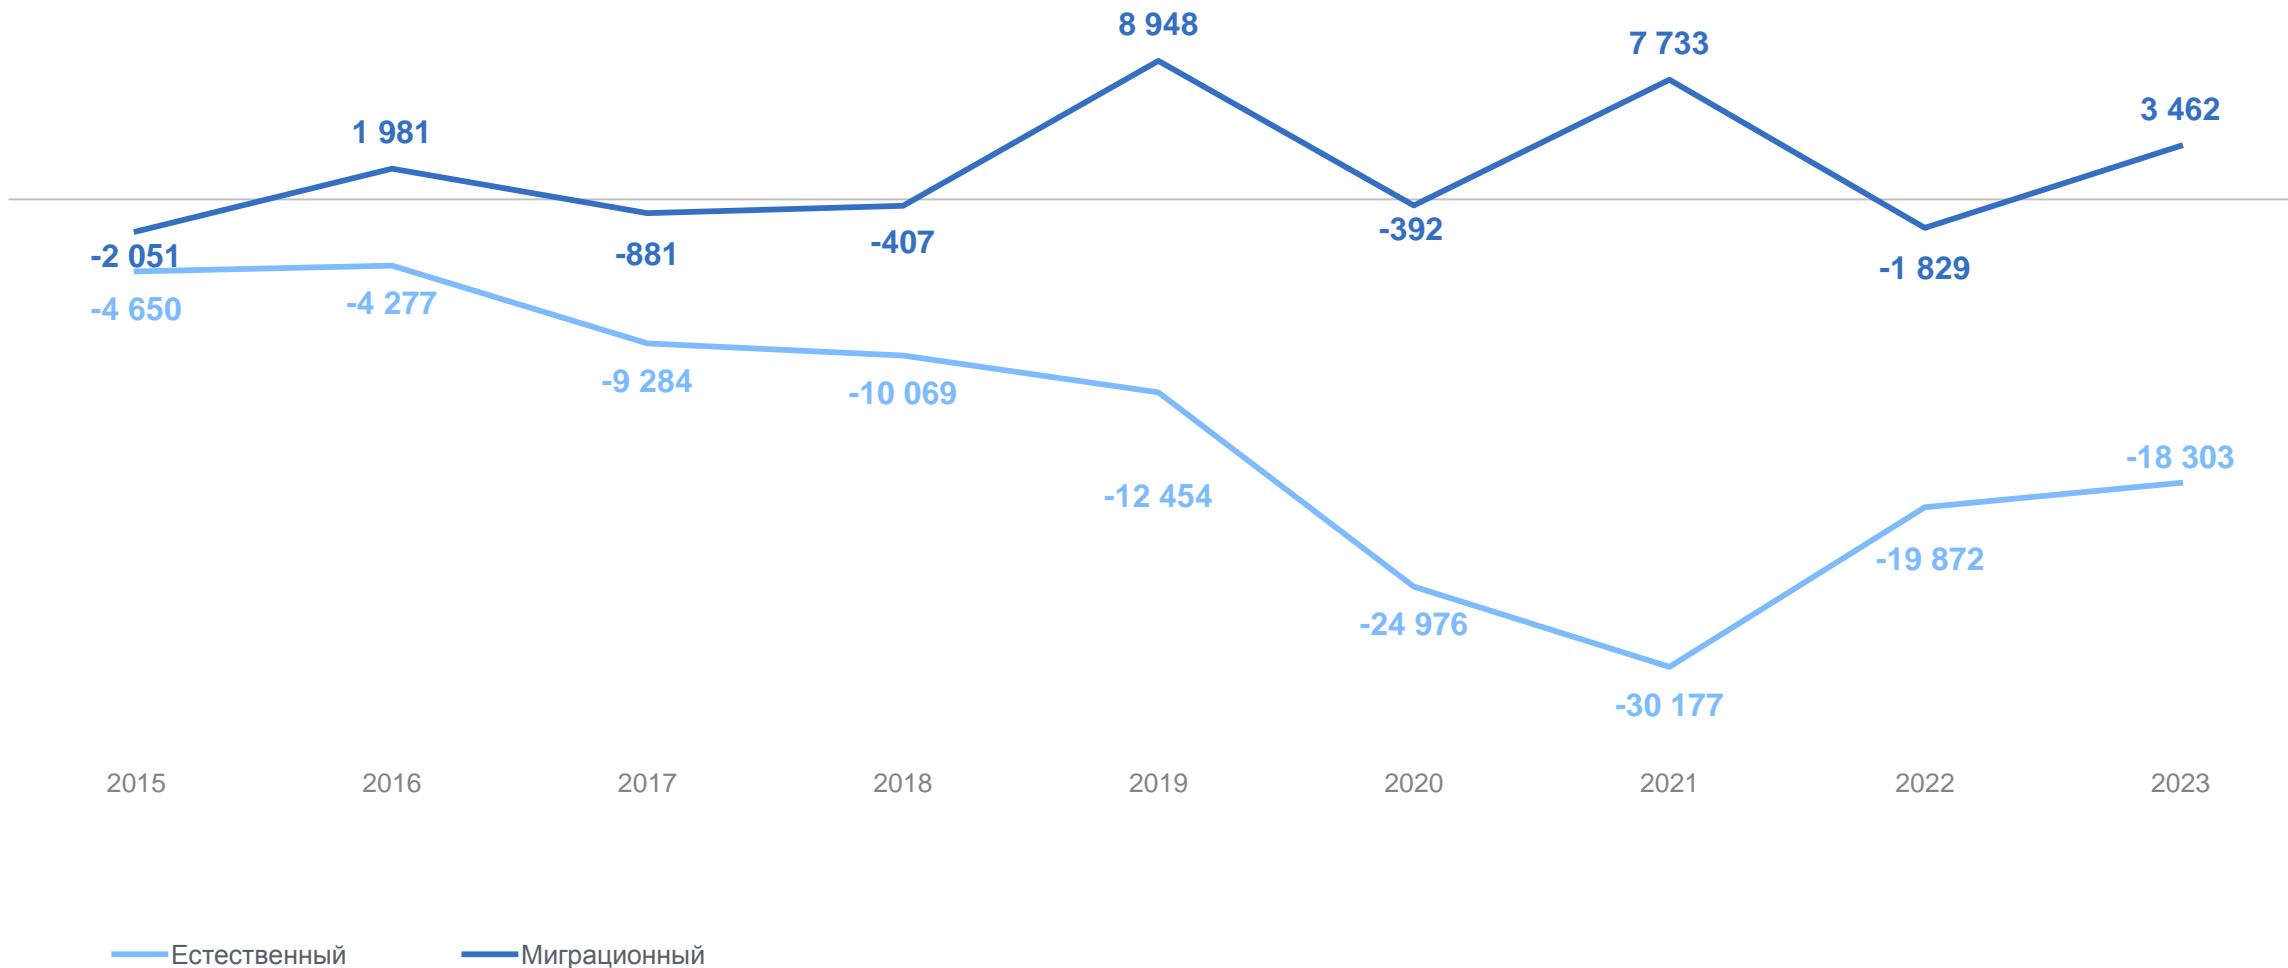

# ЧИСЛЕННОСТЬ ПОСТОЯННОГО НАСЕЛЕНИЯ САМАРСКОЙ ОБЛАСТИ

на начало года

САМАРАСТАТ

ТЫСЯЧ ЧЕЛОВЕК

# ПРИРОСТ, УБЫЛЬ (-) НАСЕЛЕНИЯ САМАРСКОЙ ОБЛАСТИ

человек

САМАРАСТАТ

человек