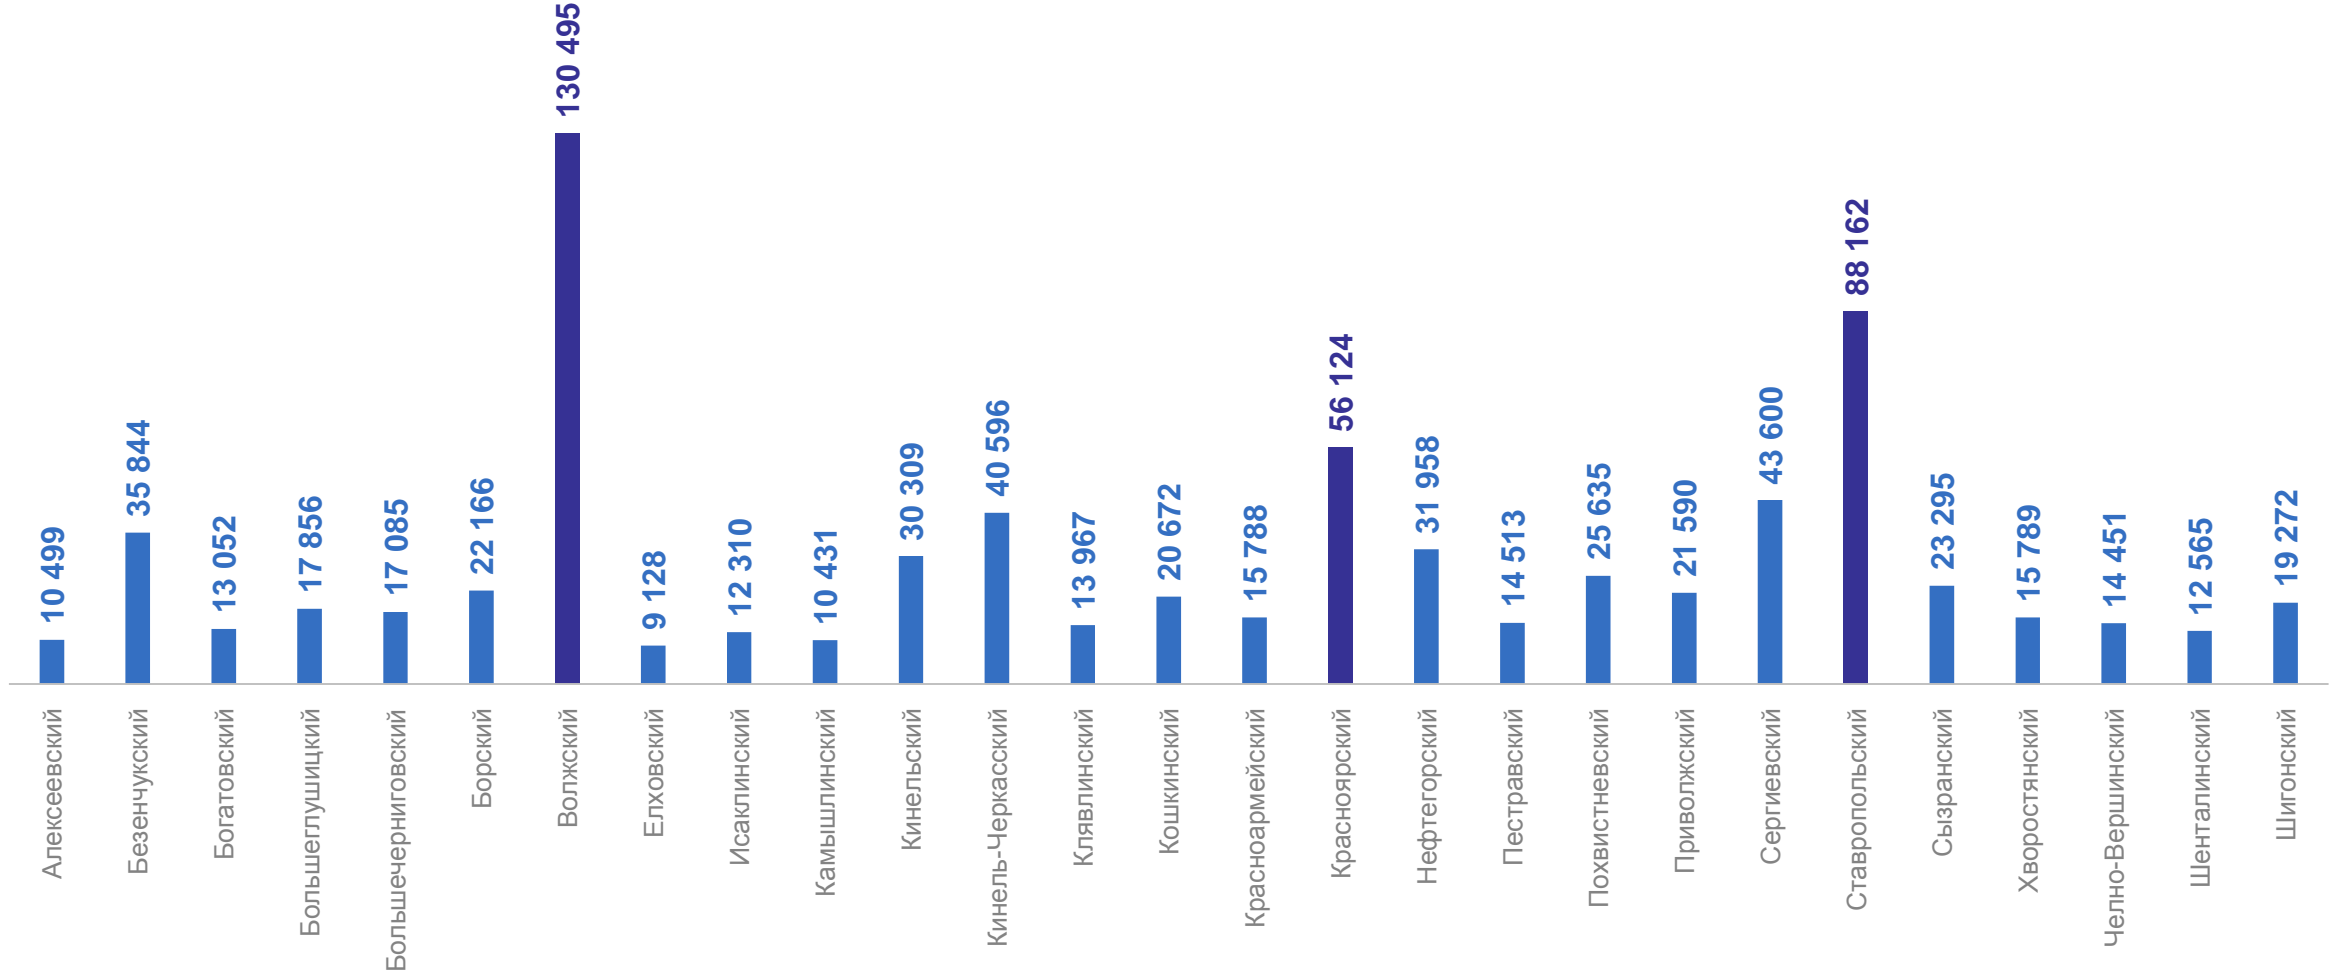

ЧИСЛЕННОСТЬ НАСЕЛЕНИЯ В МУНИЦИПАЛЬНЫХ РАЙОНАХ САМАРСКОЙ ОБЛАСТИ

на 01.01.2024 года

САМАРАСТАТ

человек