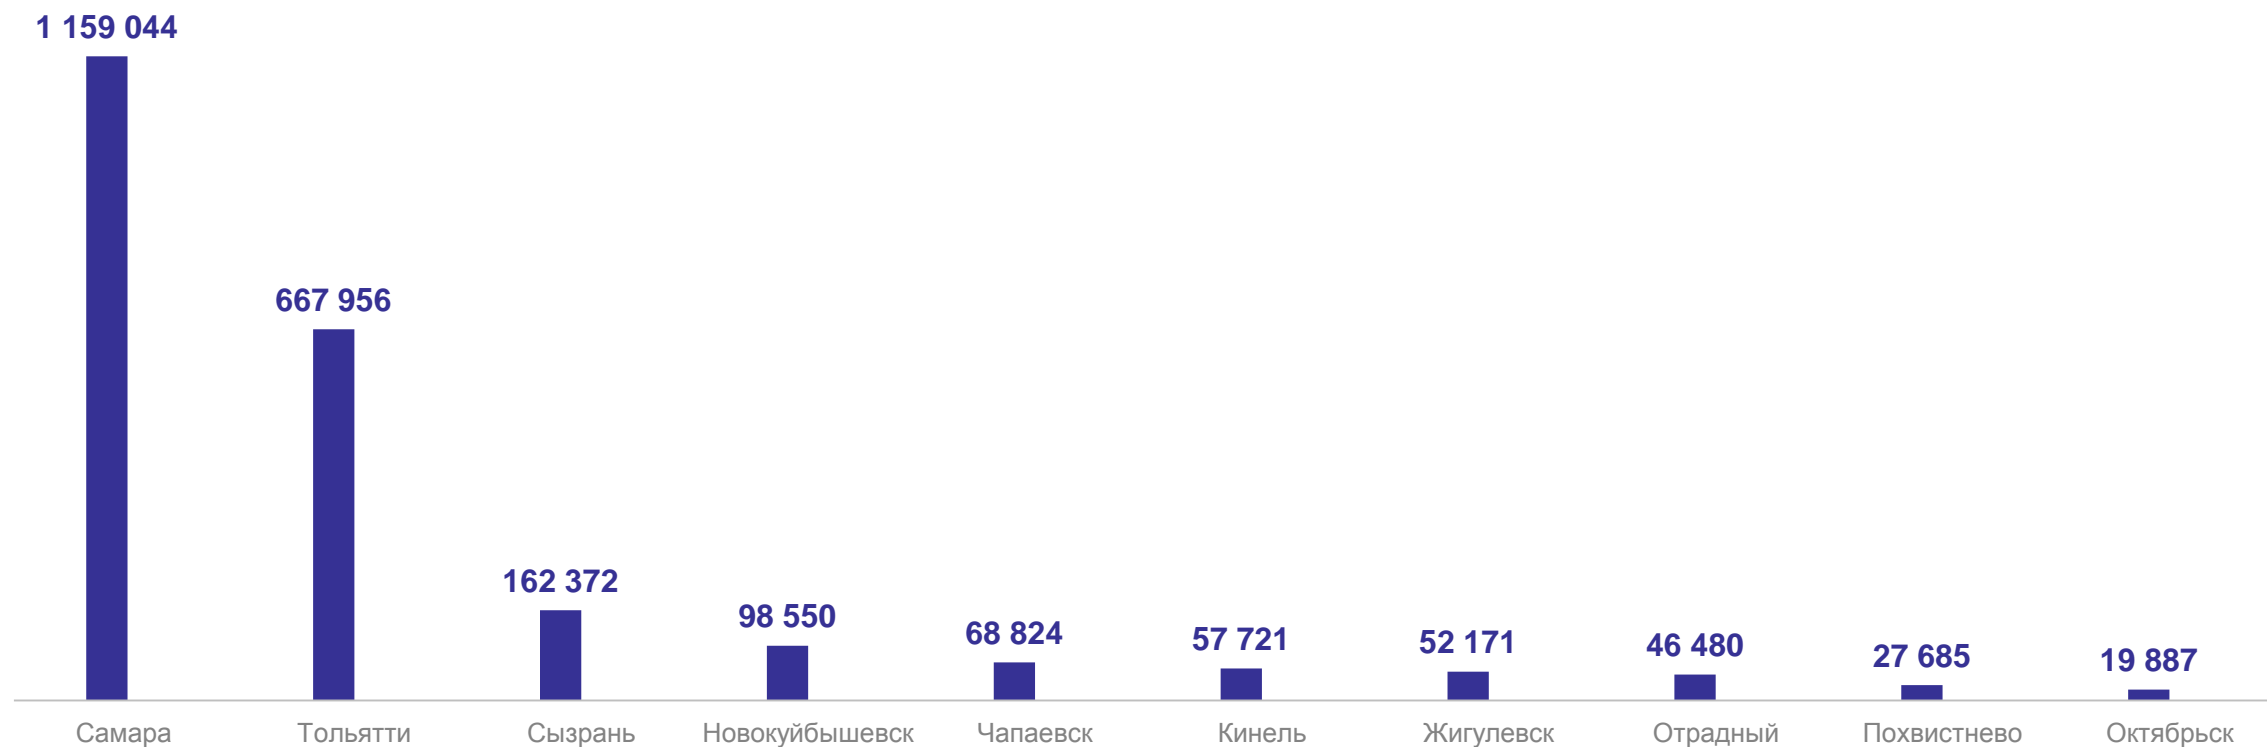

# ПРИРОСТ, УБЫЛЬ (-) НАСЕЛЕНИЯ САМАРСКОЙ ОБЛАСТИ

человек

САМАРАСТАТ

человек

# ЧИСЛЕННОСТЬ НАСЕЛЕНИЯ В ГОРОДСКИХ ОКРУГАХ САМАРСКОЙ ОБЛАСТИ

на 01.01.2024 года

САМАРАСТАТ

человек