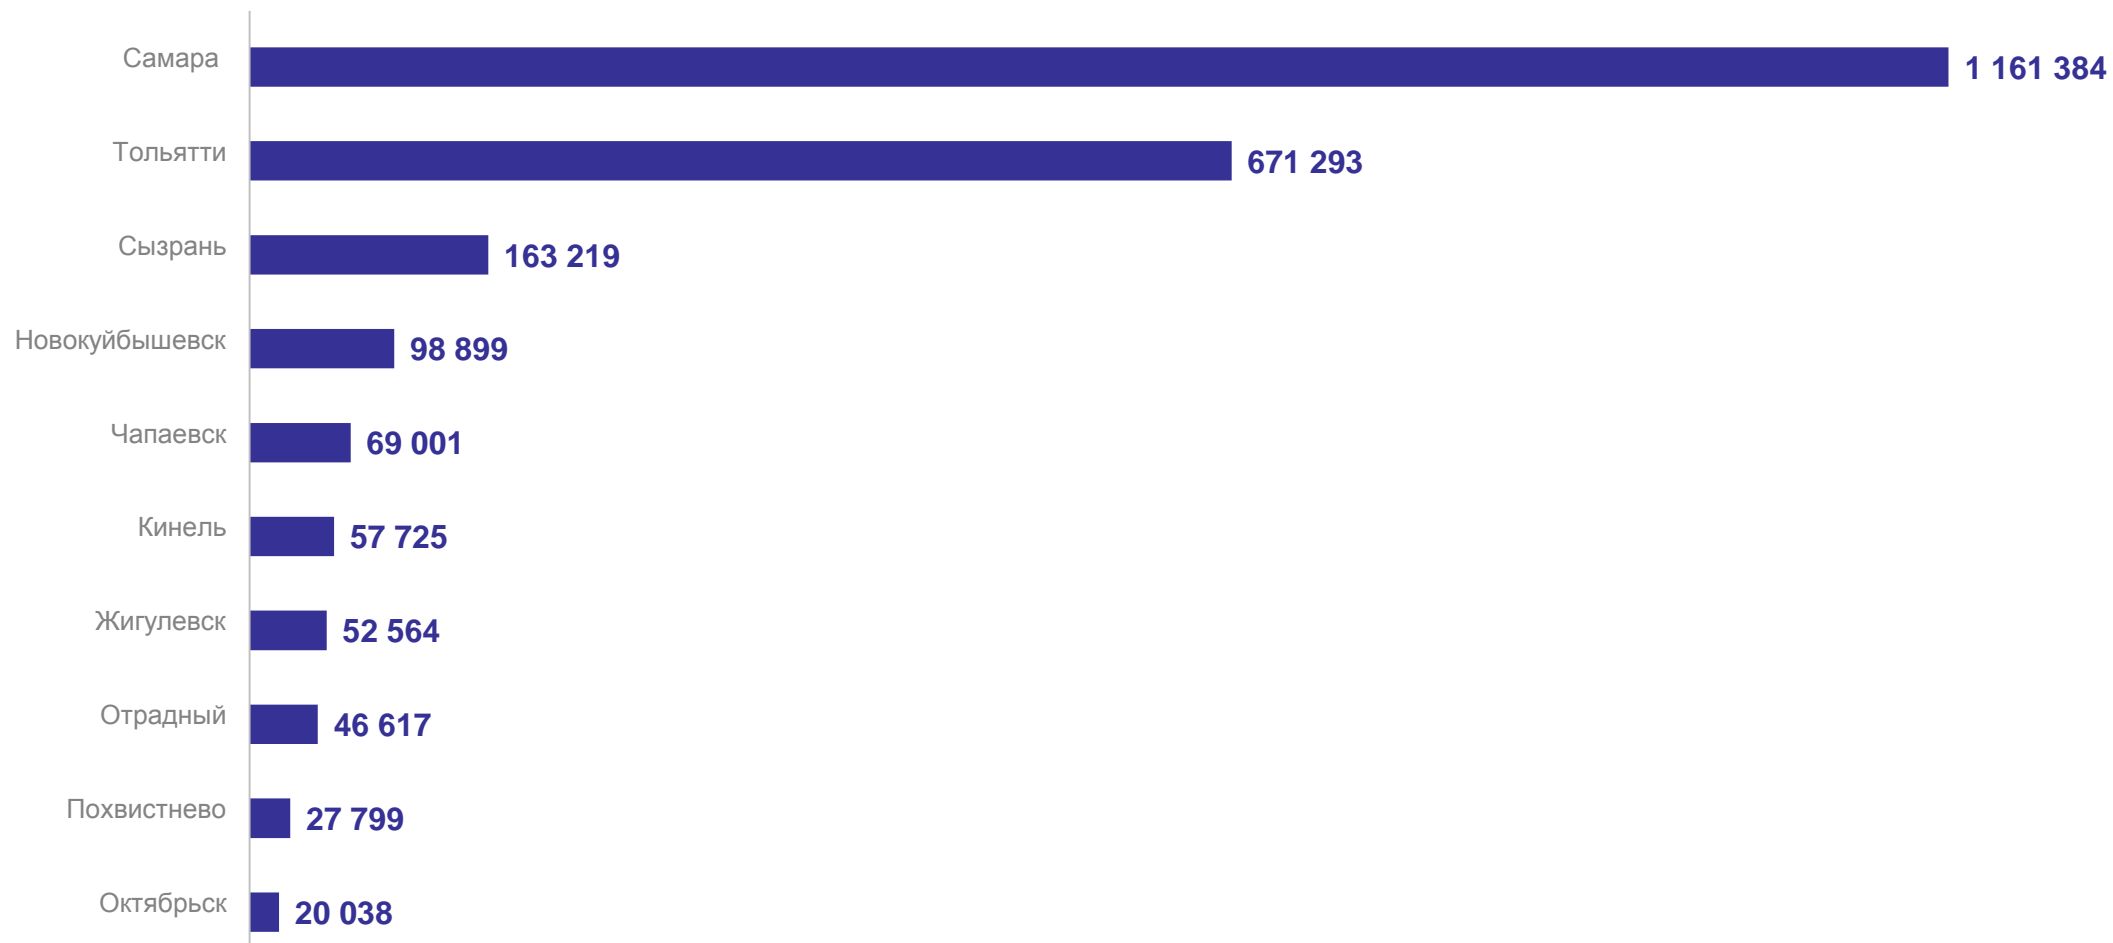

# ЧИСЛЕННОСТЬ НАСЕЛЕНИЯ В ГОРОДСКИХ ОКРУГАХ САМАРСКОЙ ОБЛАСТИ

на 01.01.2024 года

САМАРАСТАТ

человек

# ЧИСЛЕННОСТЬ НАСЕЛЕНИЯ В МУНИЦИПАЛЬНЫХ РАЙОНАХ САМАРСКОЙ ОБЛАСТИ

на 01.01.2024 года

САМАРАСТАТ

человек

# СРЕДНЕГОДОВАЯ ЧИСЛЕННОСТЬ НАСЕЛЕНИЯ В ГОРОДСКИХ ОКРУГАХ САМАРСКОЙ ОБЛАСТИ за 2023 год

САМАРАСТАТ

человек